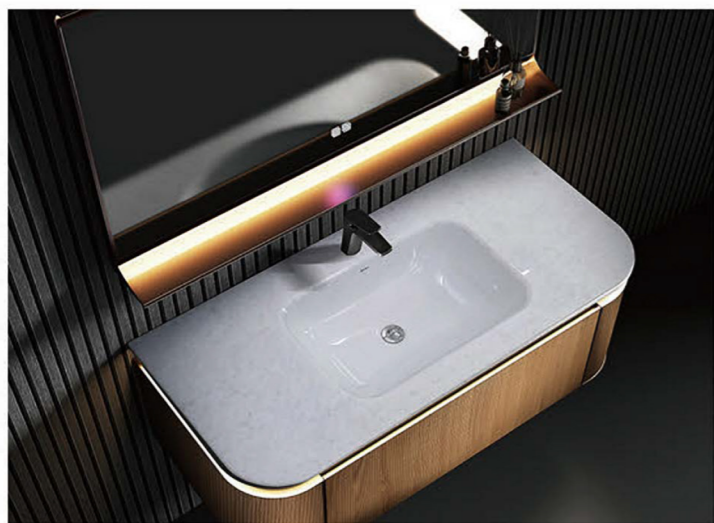

No : A-3557

主柜MAIN CABINET : 1200X550MM
镜子MIRROR : 1180X750X140MM
颜色COLOUR : A-226白橡木/329
台面MESA : 水晶白大理石

No : A-3560

主柜MAIN CABINET : 1000X550MM
镜子MIRROR : 950X650MM
颜色COLOUR : A-231胡桃木/329
台面MESA : 雅兰灰大理石