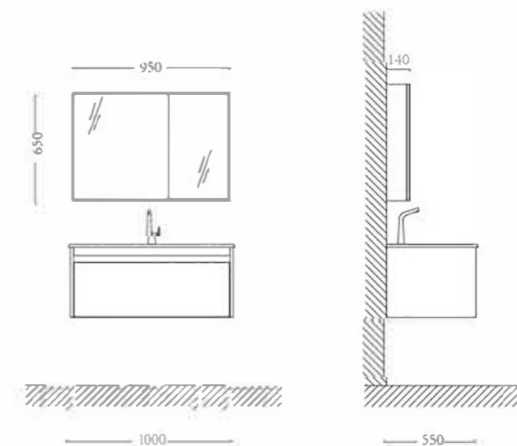

No : A-3559

主柜MAIN CABINET : 1500X550MM  
镜子MIRROR : 1450X650MM  
颜色COLOUR : 棕柚木/369  
台面MESA : 蓝慕砂大理石

垂直的刚劲线条与水平的生命肌理，在黄金分割比例的柜体结构上达成视觉通感，恰似古琴七弦与梧桐木身的浑然一体

A profound dialogue between natural time sequences and industrial logic achieves stunning harmon amid contradictions.

No : A-3567

主柜MAIN CABINET : 1200X500MM  
镜子MIRROR : 1000X1000MM  
颜色COLOUR : A-213黑橡木/329  
台面MESA : 水晶白大理石

No : A-3557

主柜MAIN CABINET : 1200X550MM  
 镜子MIRROR : 1180X750X140MM  
 颜色COLOUR : A-226白橡木/329  
 台面MESA : 水晶白大理石

No : A-3560

主柜MAIN CABINET : 1000X550MM  
 镜子MIRROR : 950X650MM  
 颜色COLOUR : A-231胡桃木/329  
 台面MESA : 雅兰灰大理石

No : A-3561

主柜MAIN CABINET : 1000X550MM  
 镜子MIRROR : 950X700MM  
 颜色COLOUR : 棕柚木/329  
 台面MESA : 雅兰灰大理石