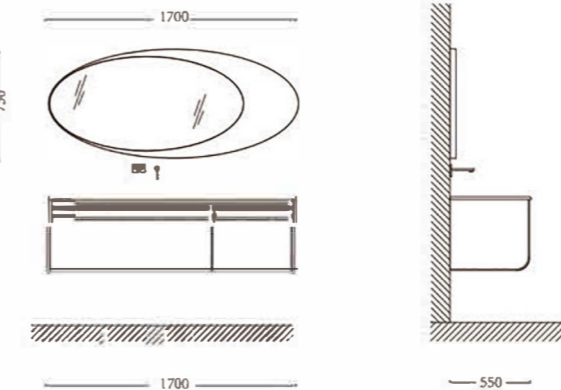

No : A-3551

主柜MAIN CABINET : 1700X550MM
镜子MIRROR : 1700X750MM
颜色COLOUR : A-231胡桃木/369
台面MESA : 宝丽格水晶黑奢石