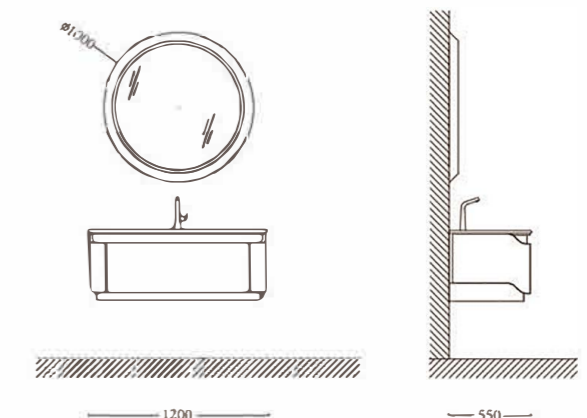

No : A-3567

主柜MAIN CABINET : 1200X500MM
镜子MIRROR : 1000X1000MM
颜色COLOUR : A-213黑橡木/329
台面MESA : 水晶白大理石