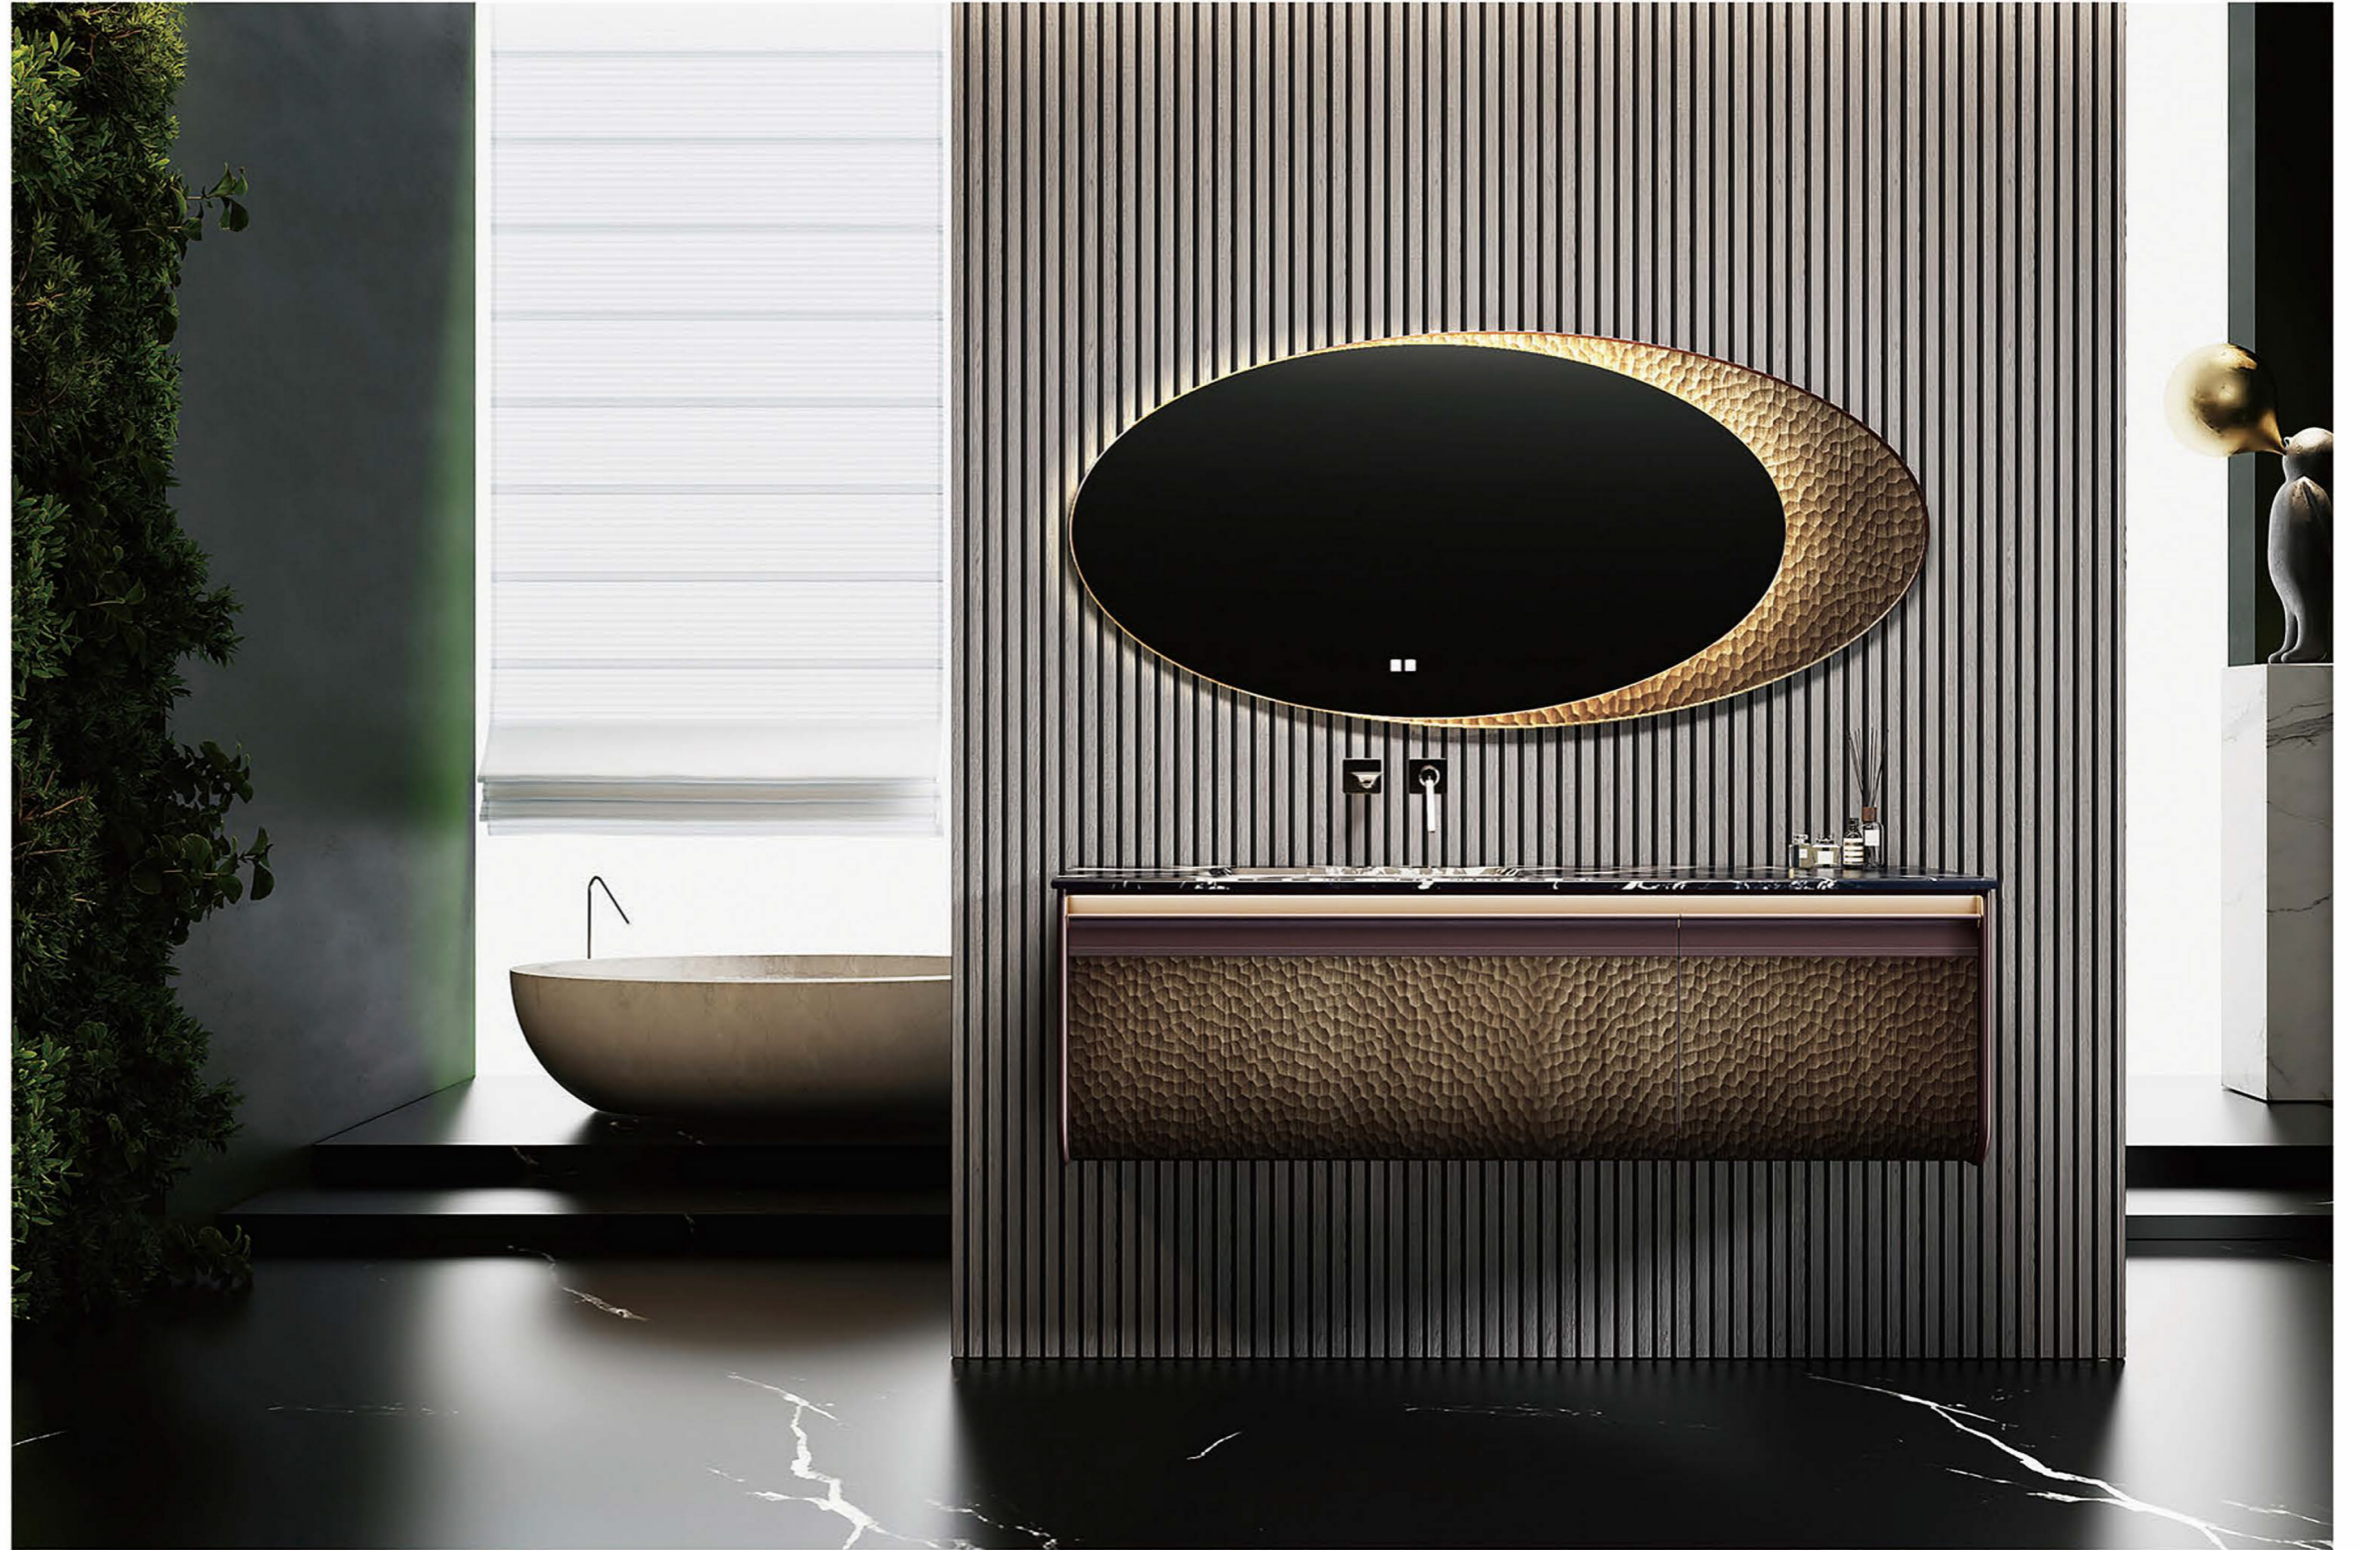

影流的设计哲学，在于用木质年轮盛放光的轨迹
让每一次目光触碰，都成为解读自然诗意的密钥

A profound dialogue between
natural time sequences and industrial logic achieves
stunning harmonamid contradictions.