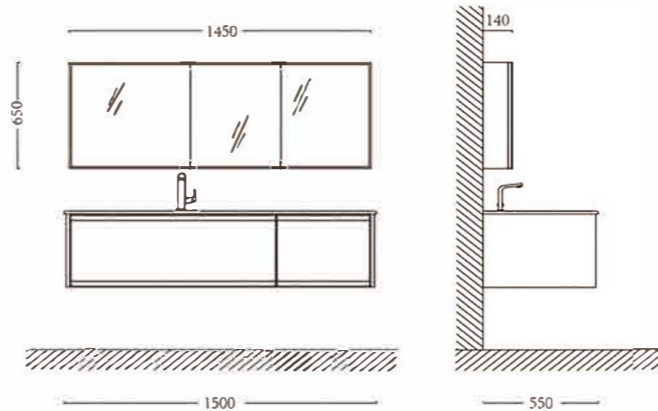

No : A-3559

主柜MAIN CABINET : 1500X550MM  
镜子MIRROR : 1450X650MM  
颜色COLOUR : 棕柚木/369  
台面MESA : 蓝慕砂大理石

垂直的刚劲线条与水平的生命肌理，在黄金分割比例的柜体结构上达成视觉通感，恰似古琴七弦与梧桐木身的浑然一体

A profound dialogue between natural time sequences and industrial logic achieves stunning harmon amid contradictions.