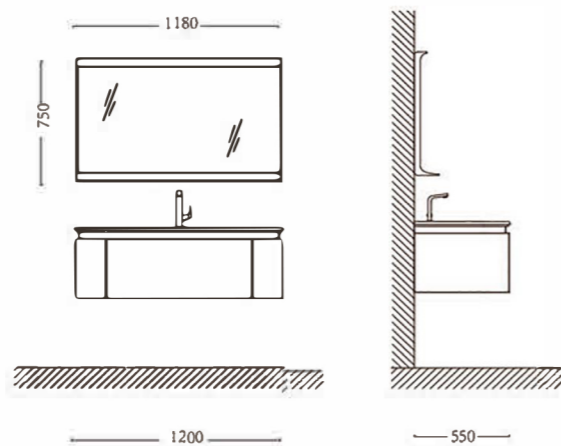

No : A-3567

主柜MAIN CABINET : 1200X500MM  
镜子MIRROR : 1000X1000MM  
颜色COLOUR : A-213黑橡木/329  
台面MESA : 水晶白大理石

No : A-3557

主柜MAIN CABINET : 1200X550MM  
 镜子MIRROR : 1180X750X140MM  
 颜色COLOUR : A-226白橡木/329  
 台面MESA : 水晶白大理石

No : A-3560

主柜MAIN CABINET : 1000X550MM  
 镜子MIRROR : 950X650MM  
 颜色COLOUR : A-231胡桃木/329  
 台面MESA : 雅兰灰大理石

No : A-3561

主柜MAIN CABINET : 1000X550MM  
 镜子MIRROR : 950X700MM  
 颜色COLOUR : 棕柚木/329  
 台面MESA : 雅兰灰大理石