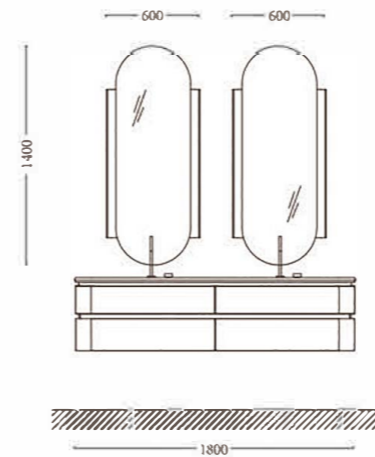

No : A-3550

主柜MAIN CABINET : 1800X550MM  
 镜子MIRROR : 600X1400MM  
 颜色COLOUR : A-178黑橡木/368  
 台面MESA : 铂金钻奢石

以独特的奢石纹理  
 原木肌理  
 实现自然与现代的  
 美学共振  
 在金属的冷峻上拓印自然的密码  
 是用木质年轮驯服现代工业主义  
 的锋芒

Imprinting nature's codes on metal's  
 coldness, it tames modern  
 industrialism's sharpness with wood's  
 annual rings.