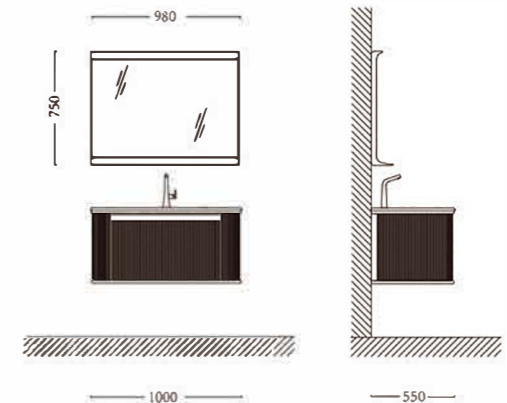

No : A-3562

主柜MAIN CABINET : 1000X550MM
镜子MIRROR : 980X750X140MM
颜色COLOUR : A-213黑胡桃木/329
台面MESA : 水晶白大理石