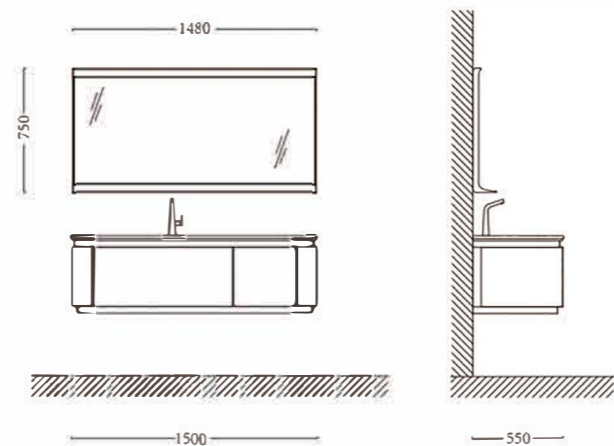

颜色COLOUR : A-213黑檀木/329

台面MESA : 蓝慕沙大理石

No : A-3566

主柜MAIN CABINET : 1500X550MM  
 镜子MIRROR : 1480X750X140MM  
 颜色COLOUR : A-178黑檀木/369  
 台面MESA : 铂金钻奢石

让每寸原木肌理与金属骨骼产生力学共鸣，创造出兼具力学稳定性与视觉张力的悬浮结构，打造一处让心灵呼吸的诗栖息地