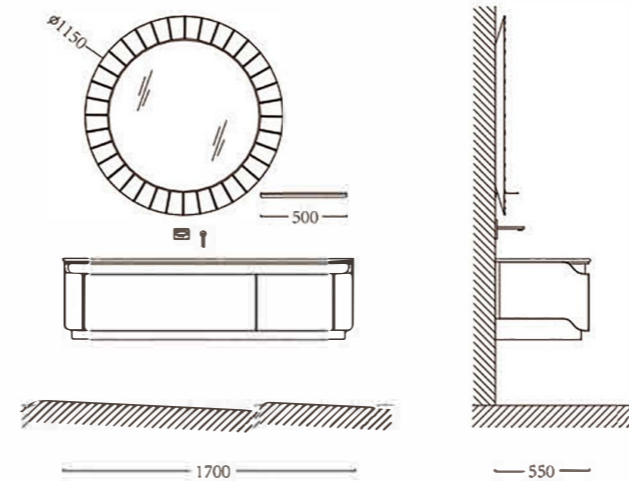

No : A-3552

主柜MAIN CABINET : 1700X550MM
镜子MIRROR : 1150X1150MM
置物架SHELF : 500X140MM
颜色COLOUR : A-213黑胡桃木/329
台面MESA : 森林绿大理石