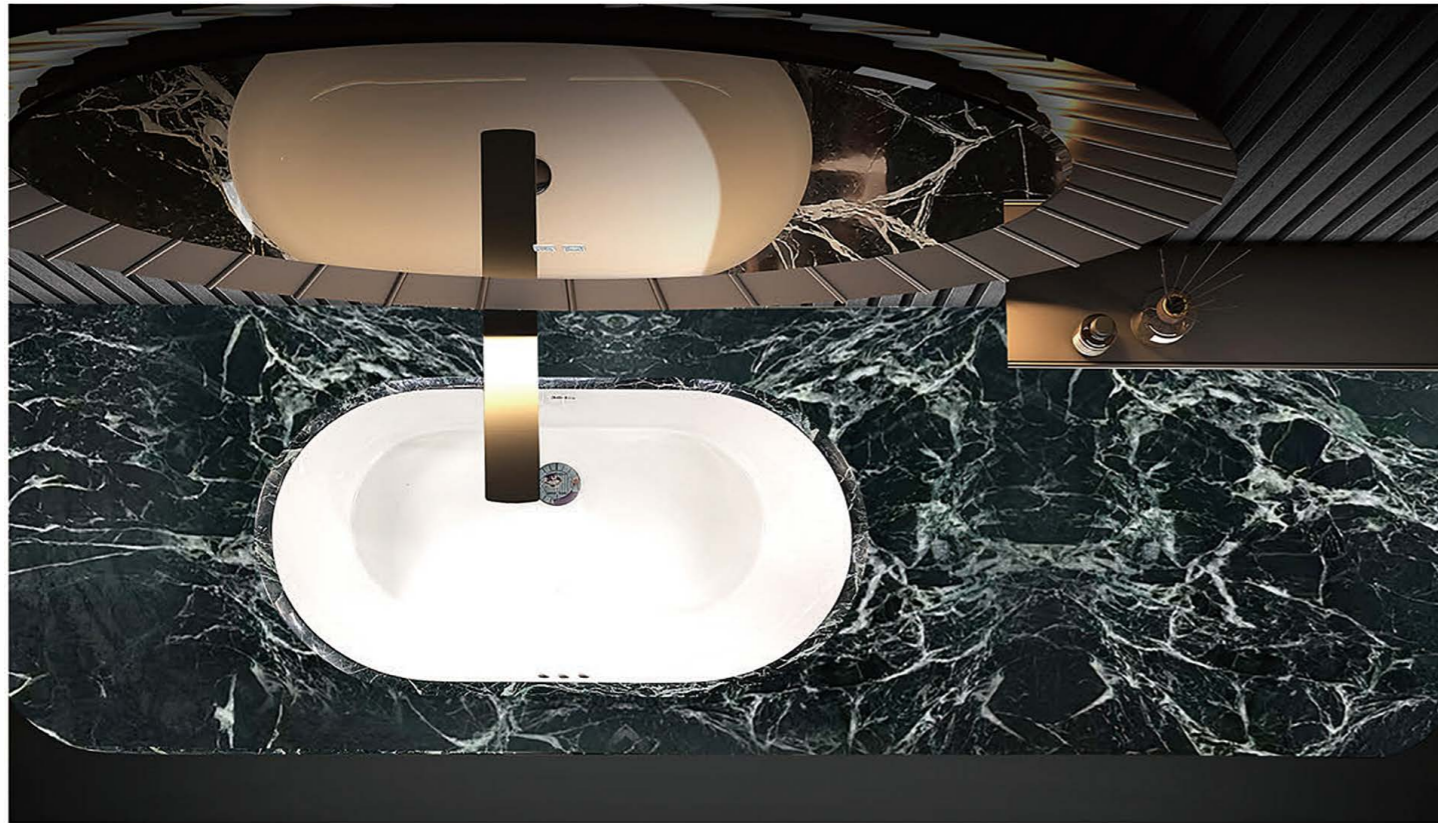

No : A-3550

主柜MAIN CABINET : 1800X550MM  
 镜子MIRROR : 600X1400MM  
 颜色COLOUR : A-178黑橡木/368  
 台面MESA : 铂金钻奢石

以独特的奢石纹理  
 原木肌理  
 实现自然与现代的  
 美学共振  
 在金属的冷峻上拓印自然的密码  
 是用木质年轮驯服现代工业主义  
 的锋芒

Imprinting nature's codes on metal's  
 coldness, it tames modern  
 industrialism's sharpness with wood's  
 annual rings.