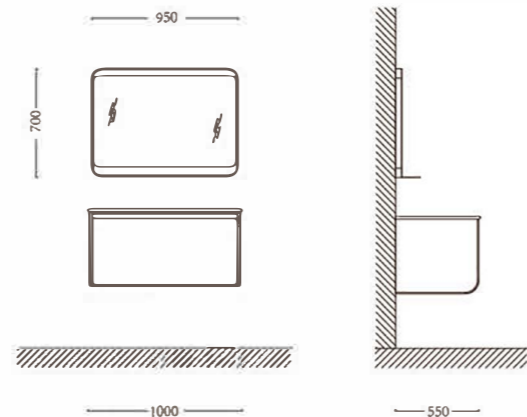

No : A-3559

主柜MAIN CABINET : 1500X550MM  
镜子MIRROR : 1450X650MM  
颜色COLOUR : 棕柚木/369  
台面MESA : 蓝慕砂大理石

垂直的刚劲线条与水平的生命肌理，在黄金分割比例的柜体结构上达成视觉通感，恰似古琴七弦与梧桐木身的浑然一体

A profound dialogue between natural time sequences and industrial logic achieves stunning harmon amid contradictions.

No : A-3567

主柜MAIN CABINET : 1200X500MM  
镜子MIRROR : 1000X1000MM  
颜色COLOUR : A-213黑橡木/329  
台面MESA : 水晶白大理石

No : A-3557

主柜MAIN CABINET : 1200X550MM  
 镜子MIRROR : 1180X750X140MM  
 颜色COLOUR : A-226白橡木/329  
 台面MESA : 水晶白大理石

No : A-3560

主柜MAIN CABINET : 1000X550MM  
 镜子MIRROR : 950X650MM  
 颜色COLOUR : A-231胡桃木/329  
 台面MESA : 雅兰灰大理石

No : A-3561

主柜MAIN CABINET : 1000X550MM  
 镜子MIRROR : 950X700MM  
 颜色COLOUR : 棕柚木/329  
 台面MESA : 雅兰灰大理石

No : A-3562

主柜MAIN CABINET : 1000X550MM  
 镜子MIRROR : 980X750X140MM  
 颜色COLOUR : A-213黑胡桃木/329  
 台面MESA : 水晶白大理石

MESA 台面  
STEEL WOODSERIE 2025

水晶白大理石

雅兰灰大理石

雪山银狐奢石

森林绿大理石

蓝慕沙大理石