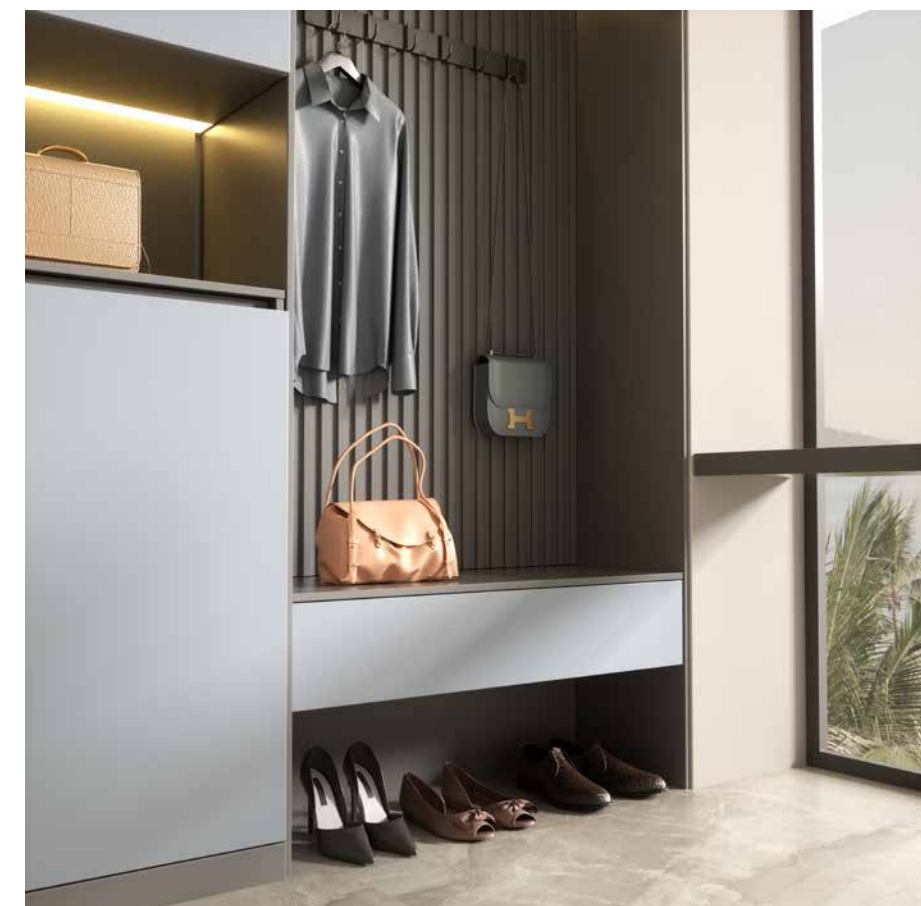

## 风之吟

SONG OF WIND

不规则几何形状呈现独特视觉美  
乳白色与暖棕色的搭配柔软温暖

干净的白与温暖的棕相遇，就像是微热的咖啡上加了白色的奶泡  
让整个空间显得柔和慵懒，时光似乎也慢了下来

门板 | Door

标配：灰蓝

柜体 | Cabinet

标配：浅灰