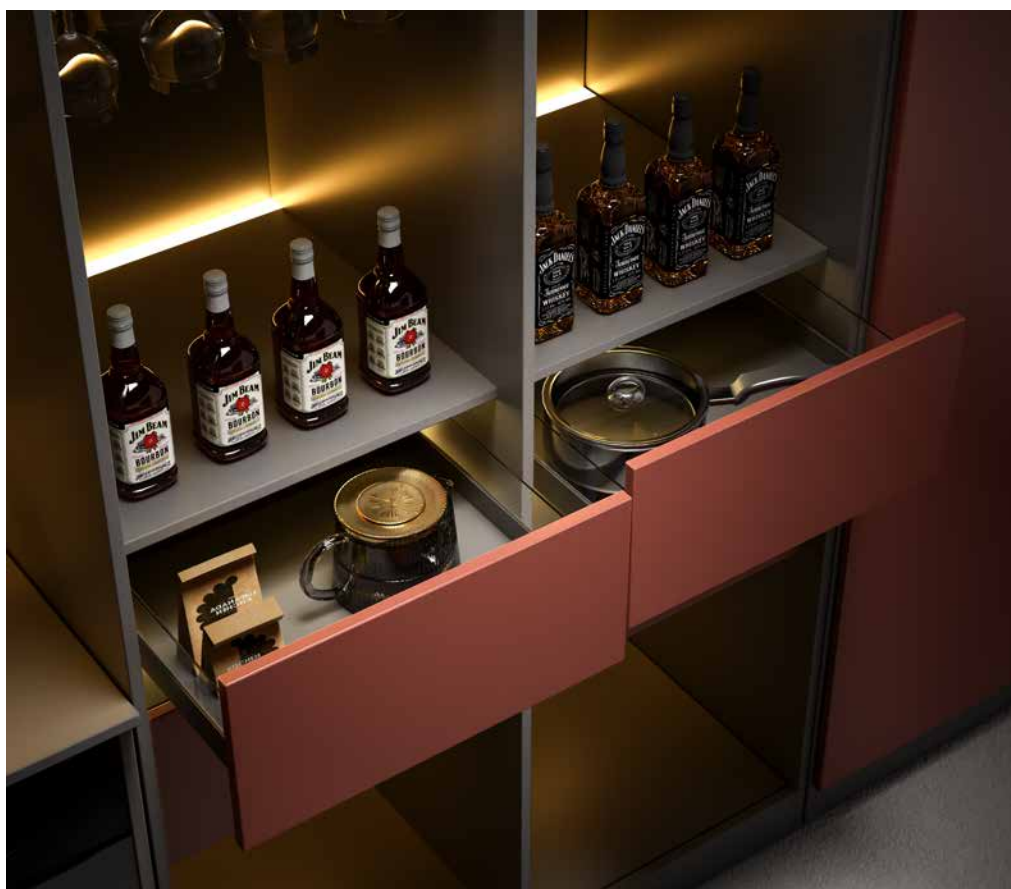

格调 | 非凡

We only need one excuse to avoid the disturbance around, forgetting all the special management, and holding some clear and peace in the world.