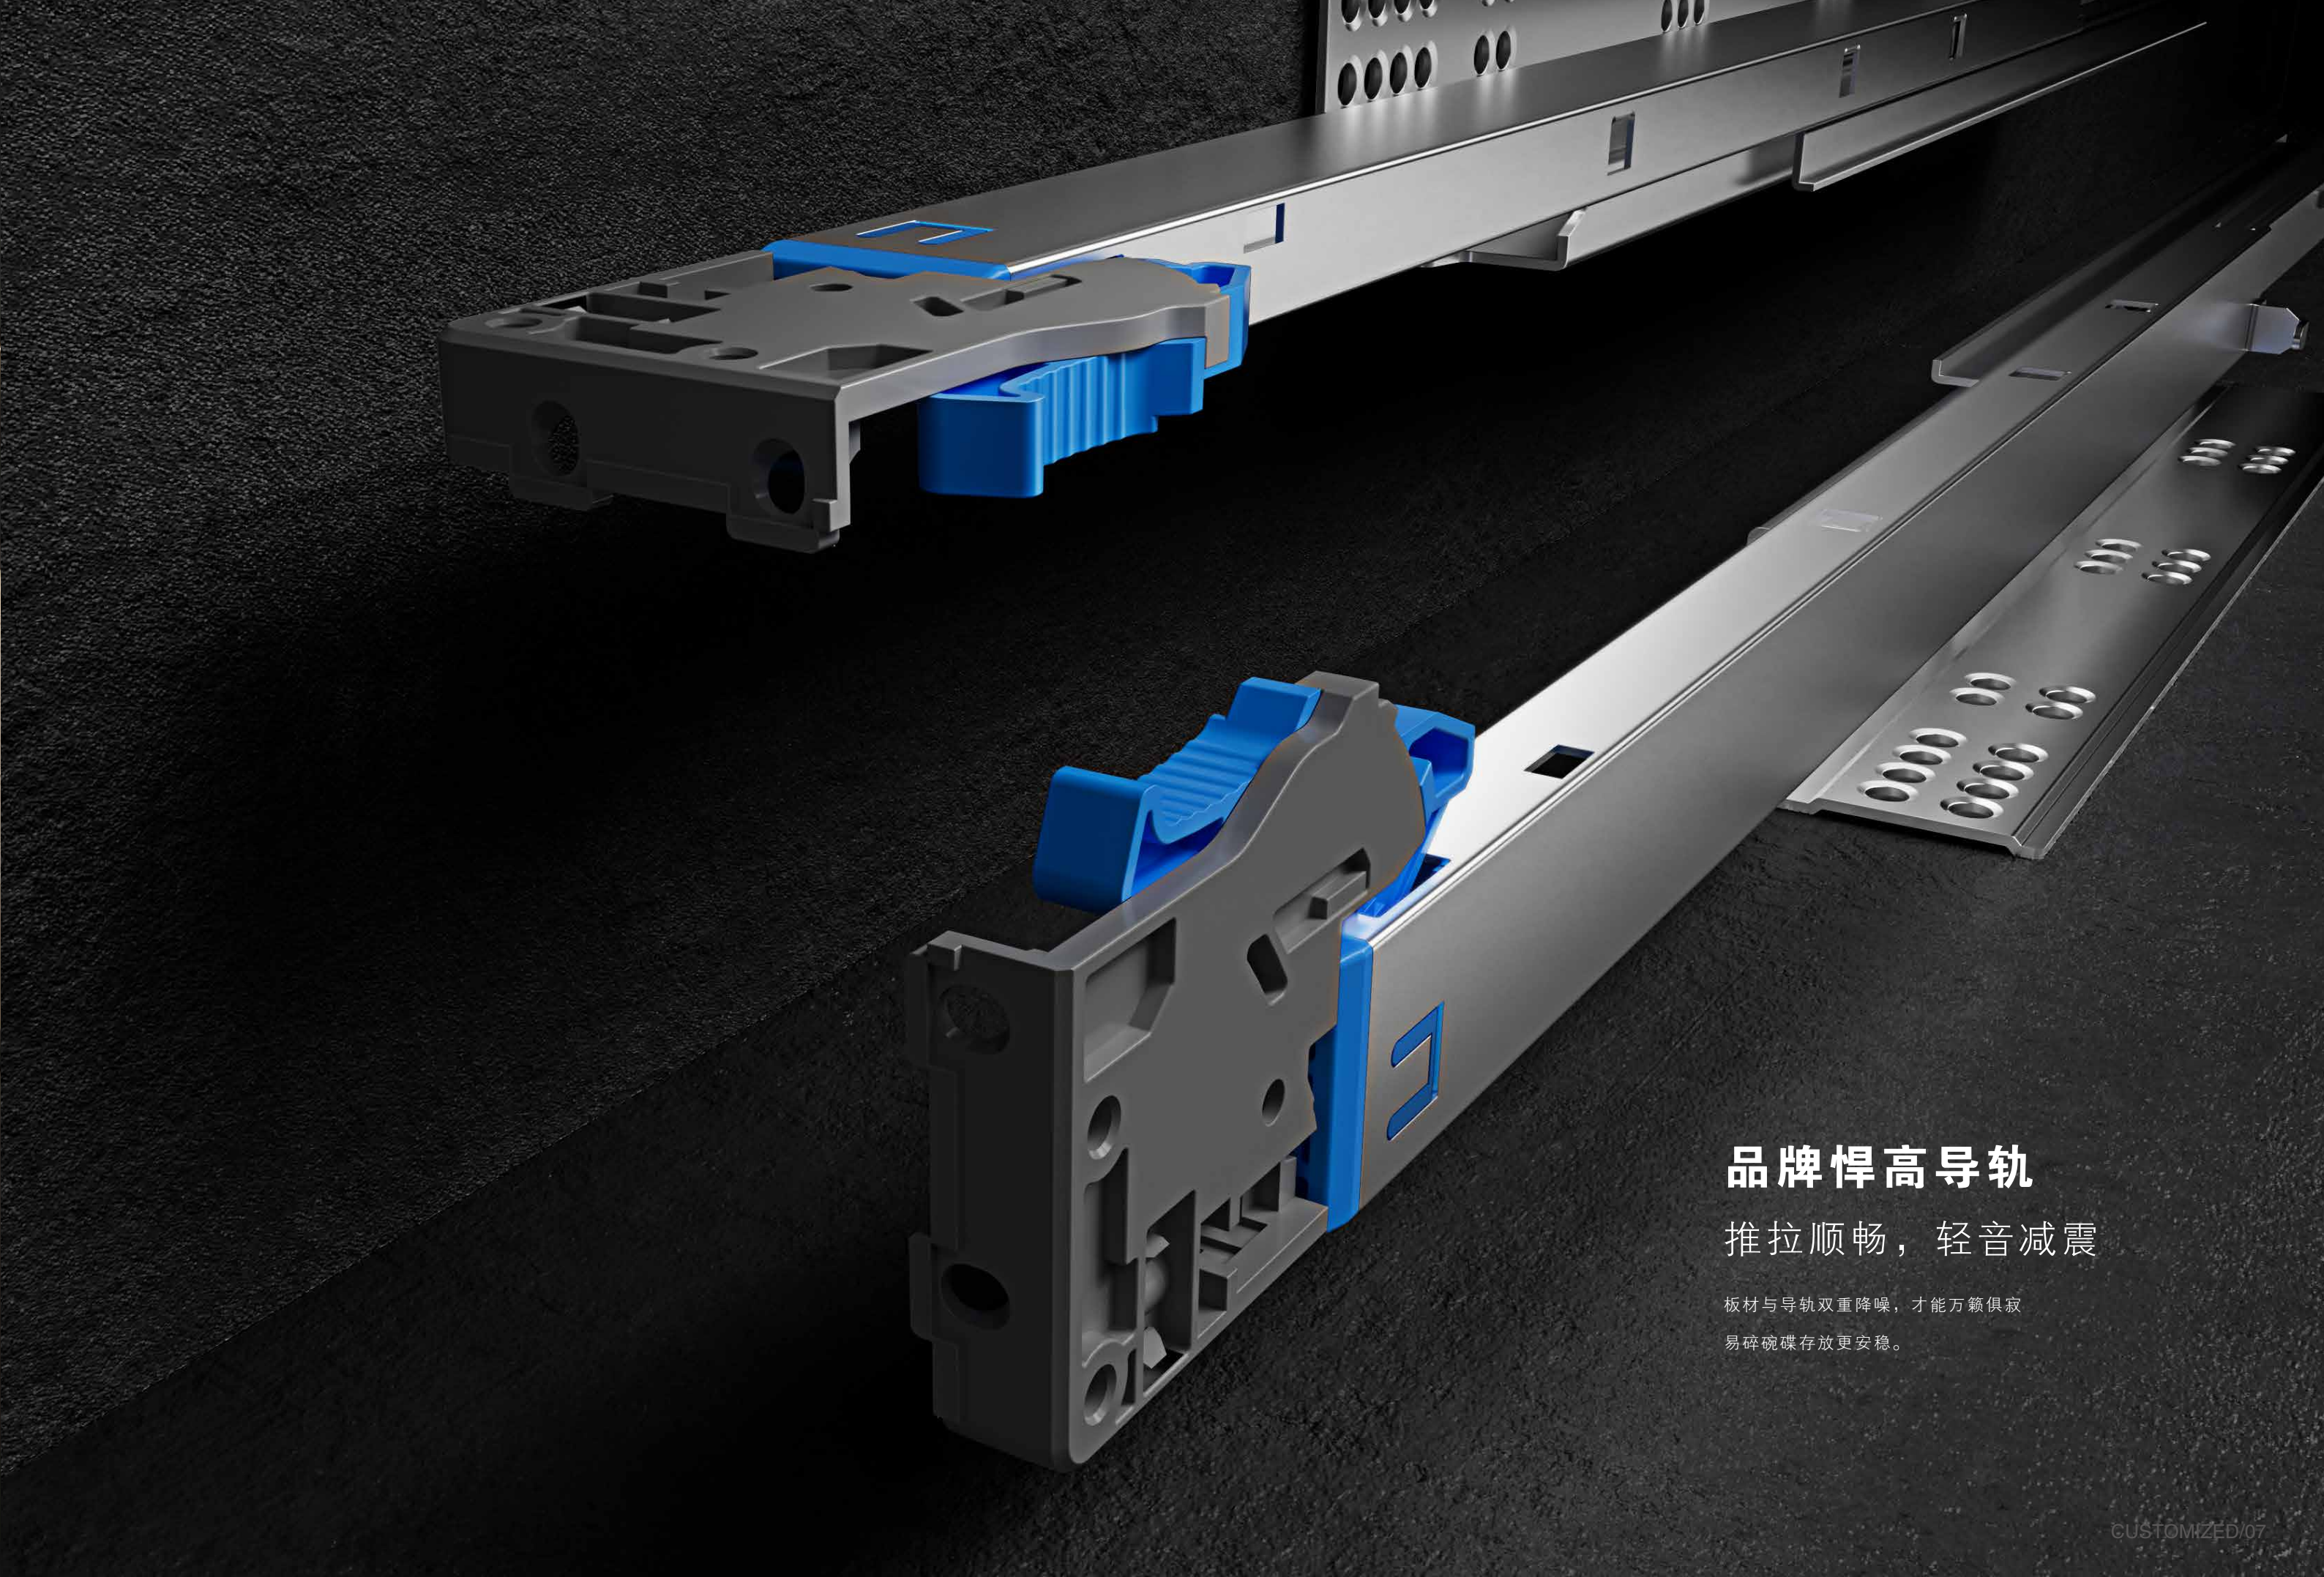

品牌悍高导轨
推拉顺畅，轻音减震

板材与导轨双重降噪，才能万籁俱寂
易碎碗碟存放更安稳。